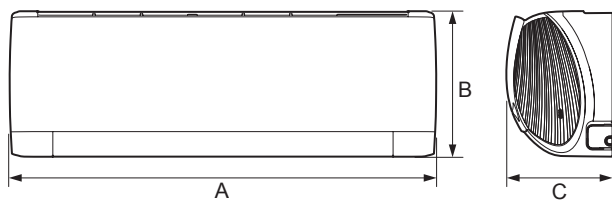

Intervalo de funcionamento
Segundo a temperatura exterior (°C)

Dimensões

Modelo	Un.	025 WNI	030 WNI	045 WNI	060 WNI
A	mm	744	819	1.017	
B	mm	254		304	
C	mm	185		221	

Modelo	Un.	025 WNO	030 WNO	045 WNO	060 WNO
A	mm	675	675	816	
B	mm	285	285	330,5	
C	mm	550	555	555	
D	mm	732	732	873	
E	mm	330	330	376	
F	mm	455	455	540	
G	mm	310	310	348	
H	mm	43	52		
J	mm	158	162	164