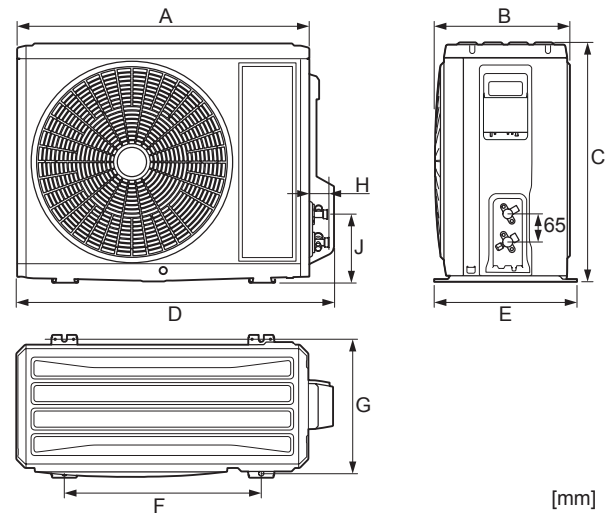

### Mono-split, mural, R32

Características	Unidade	SDHL 1 -025 WN	SDHL 1 -030 WN	SDHL 1 -045 WN	SDHL 1 -060 WN
Capacidade Nom. Arrefecimento (mín.-máx.)	kW	2,5 (0,5-3,25)	3,2 (0,9-3,6)	4,6 (1,0-5,3)	6,2 (1,8-6,9)
Potência Nom. Absorvida Arrefeci. (mín.-máx.)	kW	0,72 (0,15-1,3)	0,99 (0,22-1,3)	1,35 (0,42-1,8)	1,82 (0,45-2,2)
SEER		6,5	6,1	6,4	6,8
Classificação energética (arrefecimento)		A++			
Capacidade Nom. Aquecimento (mín.-máx.)	kW	2,8 (0,5-3,5)	3,4 (0,9-4,0)	5,2 (1,0-5,65)	6,5 (1,3-7,03)
Potência Nom. Absorvida Aqueci. (mín.-máx.)	kW	0,75 (0,14-1,5)	0,92 (0,22-1,5)	1,34 (0,42-1,91)	1,91 (0,45-2,3)
SCOP (clima médio / quente)		4,0 / 5,1			
Classificação energética (clima quente)		A+++			
Dimensões Unidade Interior (AxLxP)	mm	254 x 744 x 185	254 x 819 x 185	304 x 1.017 x 221	
Peso Unidade Interior	kg	7,5	8,5	13,5	
Pressão sonora Unidade Interior	dB(A)	38 / 36 / 32 / 22	41 / 37 / 33 / 26	44 / 42 / 38 / 31	48 / 45 / 37 / 30
Dimensões Unidade Exterior (AxLxP)	mm	550 x 732 x 330		555 x 732 x 330	555 x 873 x 376
Peso Unidade Exterior	kg	25		26,5	36,5
Potência Sonora Unidade Exterior	dB(A)	62	64	63	65
Tipo de refrigerante e carga	g	R32 (500)	R32 (550)	R32 (750)	R32 (1.230)
Diâmetro tubagem Líq. / Gás		1/4" - 3/8"			1/4" - 1/2"
Desnível / Comprimento máxima	m	10 / 15		10 / 25	
Comprimento máx. da pré-carga de gás	m	5			
Referência U.E.		0010044036	0010044037	0010044038	0010044039
Referência U.I.		0010044017	0010044018	0010044019	0010044020

### Dimensões

Modelo	Un.	025 WNI	030 WNI	045 WNI	060 WNI
A	mm	744	819	1.017	
B	mm	254		304	
C	mm	185		221	

Modelo	Un.	025 WNO	030 WNO	045 WNO	060 WNO
A	mm	675	675	816	
B	mm	285	285	330,5	
C	mm	550	555	555	
D	mm	732	732	873	
E	mm	330	330	376	
F	mm	455	455	540	
G	mm	310	310	348	
H	mm	43	52		
J	mm	158	162	164	